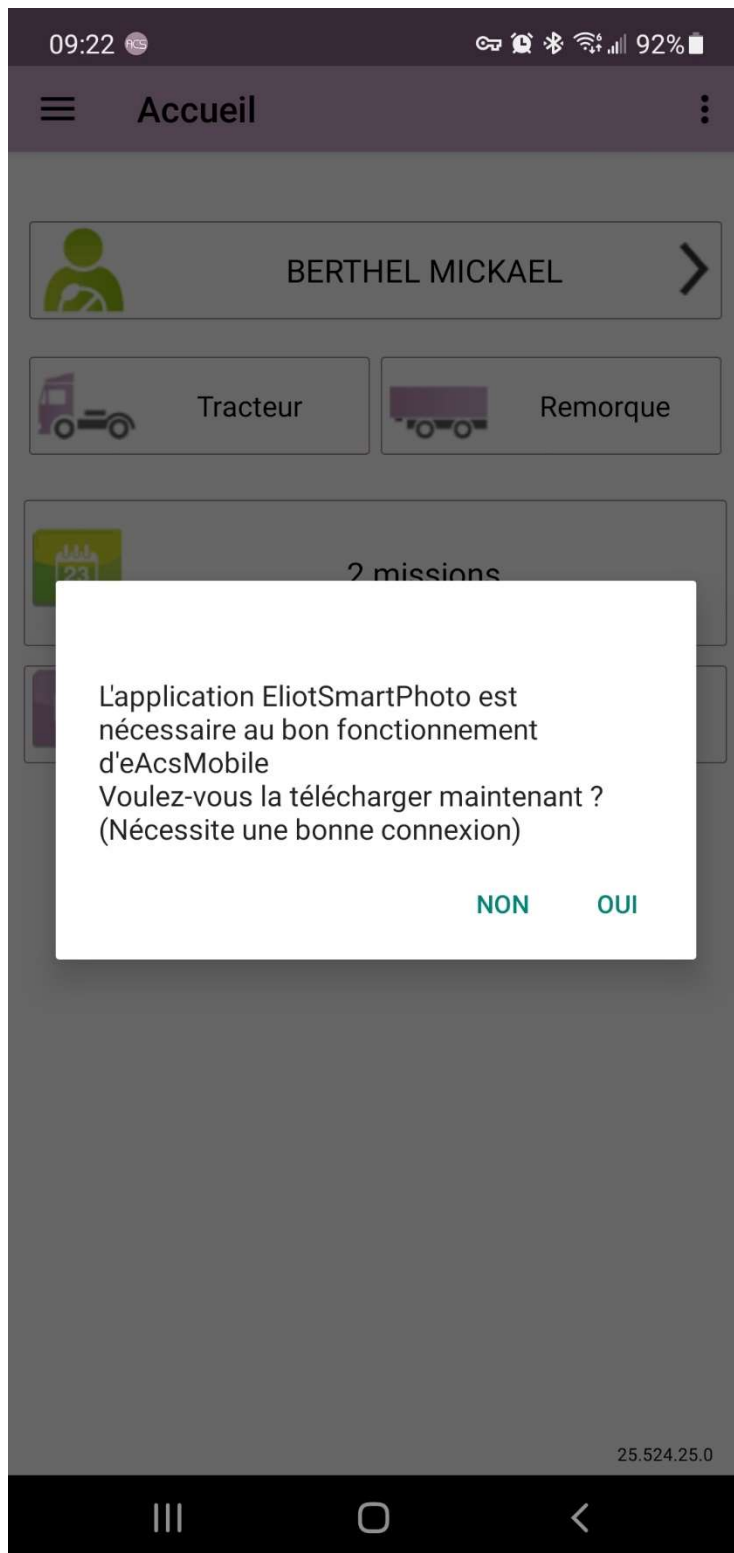

Cliquer sur OUI