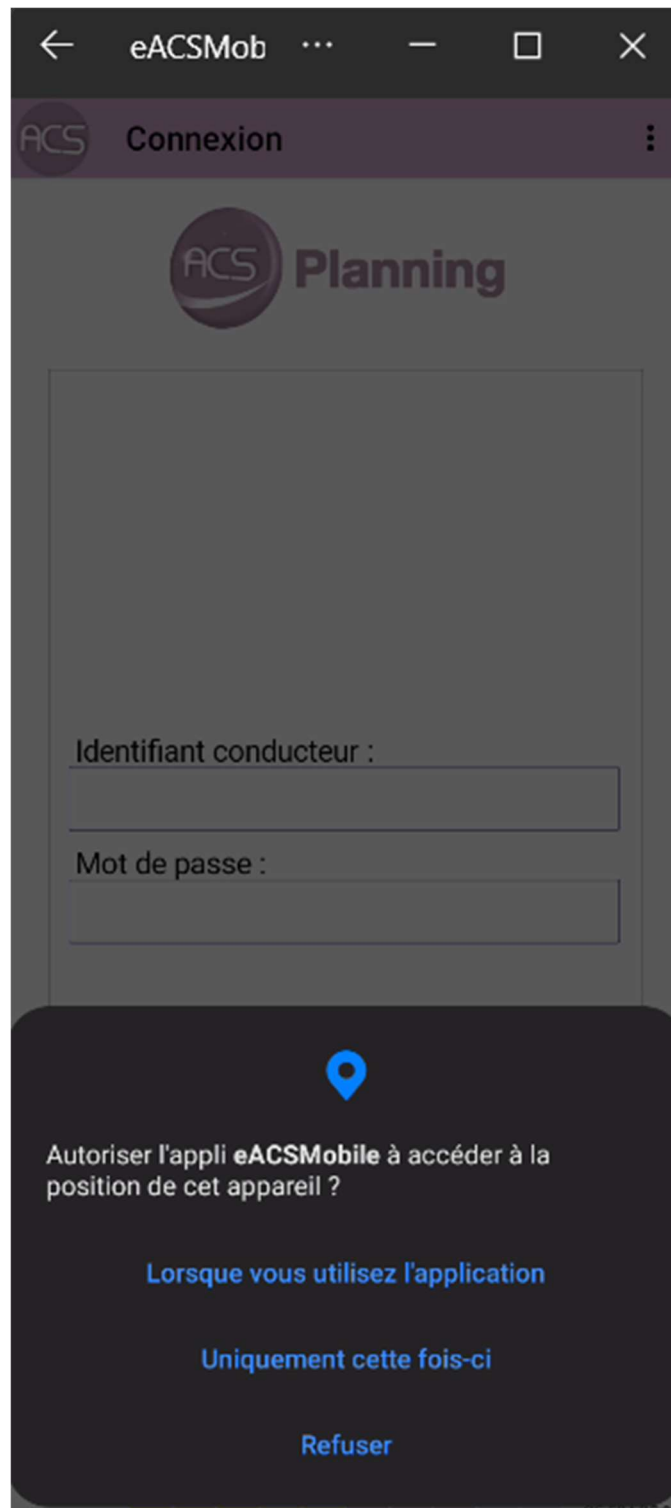

Valider « Lorsque vous utilisez l'application »